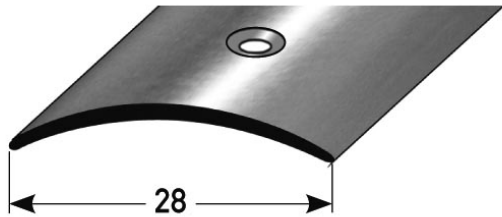

Z 580 ÜBERGANGSPROFIL

Z 580 Übergangprofil, Aluminium, eloxiert.
Farbe nach Wunsch möglich.

Kategorien: [Bodenbeläge & Zubehör](#),
[Verlegeprofile](#), [Zubehör](#)

BESCHREIBUNG

Profil für einen sauberen Übergang zwischen Bodenplatten

Pulverbeschichtung nach RAL-Farben und eloxieren möglich.

Material	Aluminium eloxiert, silber
Bohrung:	mittig
Maße:	2700 x 28 mm (L x B)
Stärke:	1,5 mm
VPE:	10 Stück