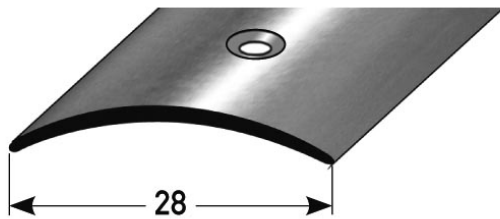

Z 580 ÜBERGANGSPROFIL

Z 580 Übergangprofil, Aluminium, eloxiert.
Farbe nach Wunsch möglich.

Kategorien: [Bodenbeläge & Zubehör](#),
[Verlegeprofile](#), [Zubehör](#)

BESCHREIBUNG

Profil für einen sauberen Übergang zwischen Bodenplatten

Pulverbeschichtung nach RAL-Farben und eloxieren möglich.

Material	Aluminium eloxiert, silber
Bohrung:	mittig
Maße:	2700 x 28 mm (L x B)
Stärke:	1,5 mm
VPE:	10 Stück