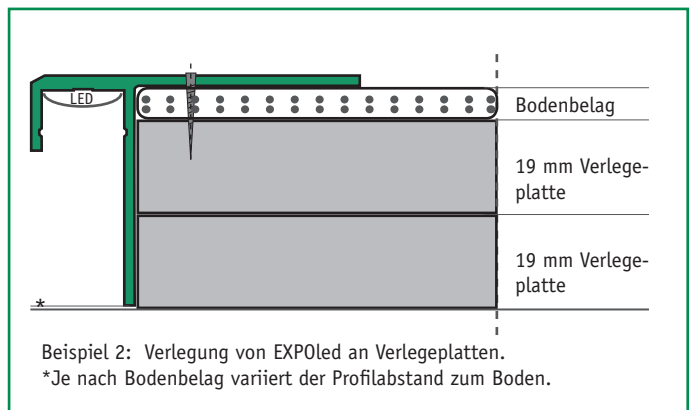

Neu: EXPOled - Lichtdesign mit Profil

Das Abschlussprofil für alle Podestböden mit 38 mm - 43 mm Aufbauhöhe.

Ein in die Profillase versteckt eingeklebtes RGB-LED-Band leuchtet das Profil an und sorgt somit für den besonderen Auftritt auf den Messestand.

Ein breites Farbspektrum von weiß bis zu den Regenbogenfarben steht bei den RGB-LED-Bändern zur Wahl und kann mit Hilfe einer Fernbedienung individuell eingestellt werden.

Das Abschlussprofil EXPOled ist passend für alle Podestböden mit einer Aufbauhöhe von ca. 38 mm - 43 mm. Es ist also universell einsetzbar, egal ob Sie schon mit unserem nachhaltigen Doppelbodensystem EXPOeco-floor arbeiten oder den Podestaufbau herkömmlich mit Holzplatten (2 x 19 mm) erstellen.

Art.-Nr. Z 700/500CM und Z 700/250CM (ohne Zubehör)
Lieferbare Längen: 5,0 Lfm und 2,5 Lfm
Farbe: Aluminium eloxiert, Aufbauhöhe 42 mm
Zubehör: RGB-LED Bänder optional erhältlich

Das EXPOMOBIL®- Team berät Sie gerne!