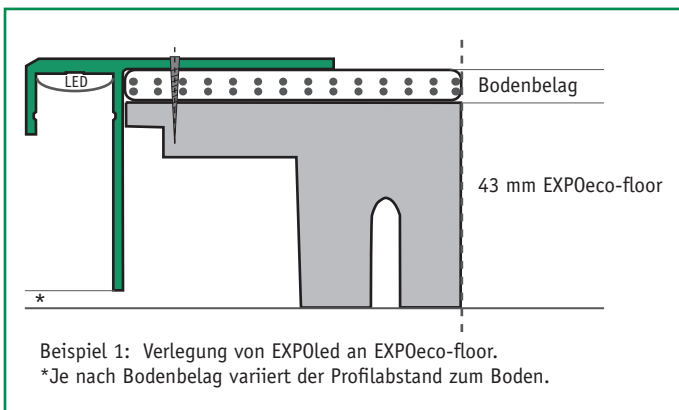

Neu: EXPOled - Lichtdesign mit Profil

Das Abschlussprofil für alle Podestböden mit 38 mm - 43 mm Aufbauhöhe.

Ein in die Profillase versteckt eingeklebtes RGB-LED-Band leuchtet das Profil an und sorgt somit für den besonderen Auftritt auf den Messestand.

Ein breites Farbspektrum von weiß bis zu den Regenbogenfarben steht bei den RGB-LED-Bändern zur Wahl und kann mit Hilfe einer Fernbedienung individuell eingestellt werden.

Das Abschlussprofil EXPOled ist passend für alle Podestböden mit einer Aufbauhöhe von ca. 38 mm - 43 mm. Es ist also universell einsetzbar, egal ob Sie schon mit unserem nachhaltigen Doppelbodensystem EXPOeco-floor arbeiten oder den Podestaufbau herkömmlich mit Holzplatten (2 x 19 mm) erstellen.

Art.-Nr. Z 700/500CM und Z 700/250CM (ohne Zubehör)
Lieferbare Längen: 5,0 Lfm und 2,5 Lfm
Farbe: Aluminium eloxiert, Aufbauhöhe 42 mm
Zubehör: RGB-LED Bänder optional erhältlich

Das EXPOMOBIL®- Team berät Sie gerne!