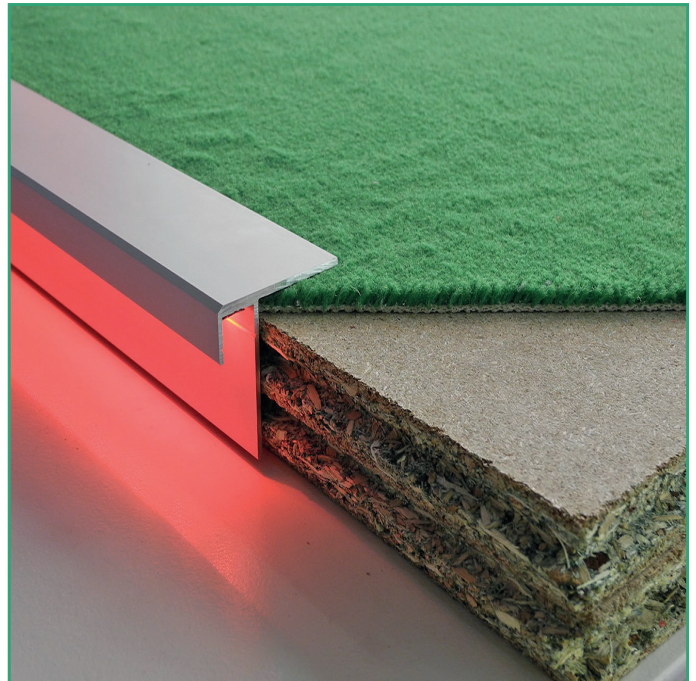

Neu: EXPOled - Lichtdesign mit Profil

Das Abschlussprofil für alle Podestböden mit 38 mm - 43 mm Aufbauhöhe.

Ein in die Profillase versteckt eingeklebtes RGB-LED-Band leuchtet das Profil an und sorgt somit für den besonderen Auftritt auf den Messestand.

Ein breites Farbspektrum von weiß bis zu den Regenbogenfarben steht bei den RGB-LED-Bändern zur Wahl und kann mit Hilfe einer Fernbedienung individuell eingestellt werden.

Das Abschlussprofil EXPOled ist passend für alle Podestböden mit einer Aufbauhöhe von ca. 38 mm - 43 mm. Es ist also universell einsetzbar, egal ob Sie schon mit unserem nachhaltigen Doppelbodensystem EXPOeco-floor arbeiten oder den Podestaufbau herkömmlich mit Holzplatten (2 x 19 mm) erstellen.

Art.-Nr. Z 700/500CM und Z 700/250CM (ohne Zubehör)
Lieferbare Längen: 5,0 Lfm und 2,5 Lfm
Farbe: Aluminium eloxiert, Aufbauhöhe 42 mm
Zubehör: RGB-LED Bänder optional erhältlich

Das EXPOMOBIL®- Team berät Sie gerne!