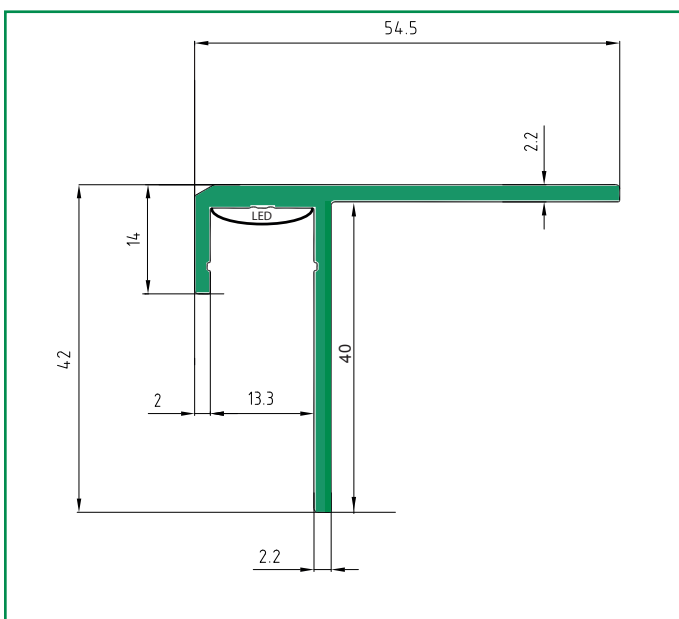

Neu: EXPOled - Lichtdesign mit Profil

Das Abschlussprofil für alle Podestböden mit 38 mm - 43 mm Aufbauhöhe.

Ein in die Profillase versteckt eingeklebtes RGB-LED-Band leuchtet das Profil an und sorgt somit für den besonderen Auftritt auf den Messestand.

Ein breites Farbspektrum von weiß bis zu den Regenbogenfarben steht bei den RGB-LED-Bändern zur Wahl und kann mit Hilfe einer Fernbedienung individuell eingestellt werden.

Das Abschlussprofil EXPOled ist passend für alle Podestböden mit einer Aufbauhöhe von ca. 38 mm - 43 mm. Es ist also universell einsetzbar, egal ob Sie schon mit unserem nachhaltigen Doppelbodensystem EXPOeco-floor arbeiten oder den Podestaufbau herkömmlich mit Holzplatten (2 x 19 mm) erstellen.

Art.-Nr. Z 700/500CM und Z 700/250CM (ohne Zubehör)
Lieferbare Längen: 5,0 Lfm und 2,5 Lfm
Farbe: Aluminium eloxiert, Aufbauhöhe 42 mm
Zubehör: RGB-LED Bänder optional erhältlich

Das EXPOMOBIL®- Team berät Sie gerne!