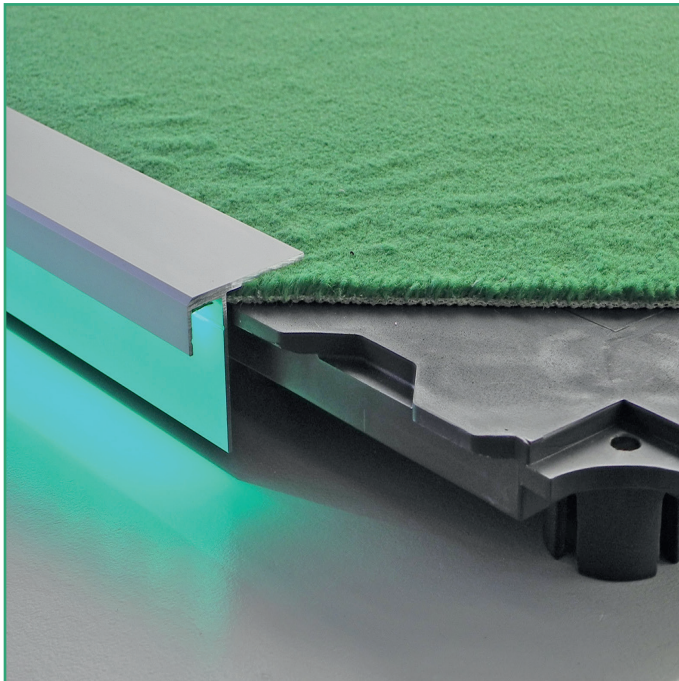

Neu: EXPOled - Lichtdesign mit Profil

Das Abschlussprofil für alle Podestböden mit 38 mm - 43 mm Aufbauhöhe.

Ein in die Profillase versteckt eingeklebtes RGB-LED-Band leuchtet das Profil an und sorgt somit für den besonderen Auftritt auf den Messestand.

Ein breites Farbspektrum von weiß bis zu den Regenbogenfarben steht bei den RGB-LED-Bändern zur Wahl und kann mit Hilfe einer Fernbedienung individuell eingestellt werden.

Das Abschlussprofil EXPOled ist passend für alle Podestböden mit einer Aufbauhöhe von ca. 38 mm - 43 mm. Es ist also universell einsetzbar, egal ob Sie schon mit unserem nachhaltigen Doppelbodensystem EXPOeco-floor arbeiten oder den Podestaufbau herkömmlich mit Holzplatten (2 x 19 mm) erstellen.

Art.-Nr. Z 700/500CM und Z 700/250CM (ohne Zubehör)
Lieferbare Längen: 5,0 Lfm und 2,5 Lfm
Farbe: Aluminium eloxiert, Aufbauhöhe 42 mm
Zubehör: RGB-LED Bänder optional erhältlich

Das EXPOMOBIL®- Team berät Sie gerne!